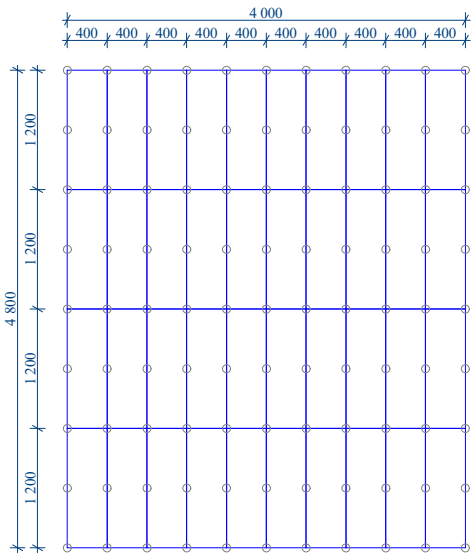

POKLÁDKA NA TERČE S DLAŽBOU FORMÁTU 80X40 CM
PRŮMĚRNÁ SPOTŘEBA TERČŮ 7,56 KS/M²

POKLÁDKA NA TERČE S DLAŽBOU FORMÁTU 90X60 CM
PRŮMĚRNÁ SPOTŘEBA TERČŮ 4,66 KS/M²

POKLÁDKA NA TERČE S DLAŽBOU FORMÁTU 60X60 CM
PRŮMĚRNÁ SPOTŘEBA TERČŮ 3,63 KS/M²

POKLÁDKA NA TERČE S DLAŽBOU FORMÁTU 100X50 CM
PRŮMĚRNÁ SPOTŘEBA TERČŮ 5,01 KS/M²

POKLÁDKA NA TERČE S DLAŽBOU FORMÁTU 120X40 CM
PRŮMĚRNÁ SPOTŘEBA TERČŮ 5,16 KS/M²

POKLÁDKA NA TERČE S DLAŽBOU FORMÁTU 90X90 CM
PRŮMĚRNÁ SPOTŘEBA TERČŮ 5,98 KS/M²

POKLÁDKA NA TERČE S DLAŽBOU FORMÁTU 120X60 CM
PRŮMĚRNÁ SPOTŘEBA TERČŮ 3,57 KS/M²

POKLÁDKA NA TERČE S DLAŽBOU FORMÁTU 90X45 CM
PRŮMĚRNÁ SPOTŘEBA TERČŮ 5,98 KS/M²