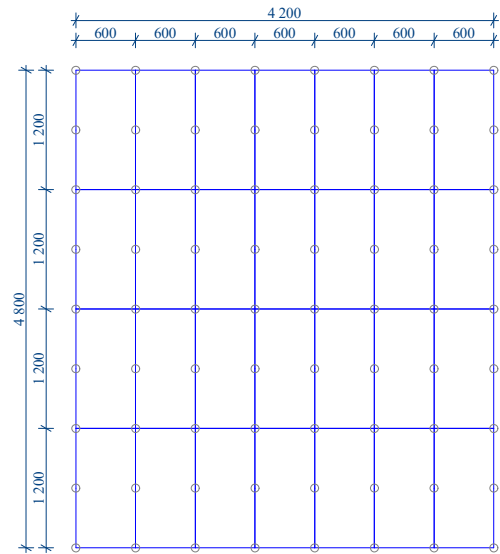

POKLÁDKA NA TERČE S DLAŽBOU FORMÁTU 80X40 CM
PRŮMĚRNÁ SPOTŘEBA TERČŮ 7,56 KS/M²

POKLÁDKA NA TERČE S DLAŽBOU FORMÁTU 90X60 CM
PRŮMĚRNÁ SPOTŘEBA TERČŮ 4,66 KS/M²

POKLÁDKA NA TERČE S DLAŽBOU FORMÁTU 60X60 CM
PRŮMĚRNÁ SPOTŘEBA TERČŮ 3,63 KS/M²

POKLÁDKA NA TERČE S DLAŽBOU FORMÁTU 100X50 CM
PRŮMĚRNÁ SPOTŘEBA TERČŮ 5,01 KS/M²

POKLÁDKA NA TERČE S DLAŽBOU FORMÁTU 120X40 CM
PRŮMĚRNÁ SPOTŘEBA TERČŮ 5,16 KS/M²

POKLÁDKA NA TERČE S DLAŽBOU FORMÁTU 90X90 CM
PRŮMĚRNÁ SPOTŘEBA TERČŮ 5,98 KS/M²

POKLÁDKA NA TERČE S DLAŽBOU FORMÁTU 120X60 CM
PRŮMĚRNÁ SPOTŘEBA TERČŮ 3,57 KS/M²

POKLÁDKA NA TERČE S DLAŽBOU FORMÁTU 90X45 CM
PRŮMĚRNÁ SPOTŘEBA TERČŮ 5,98 KS/M²