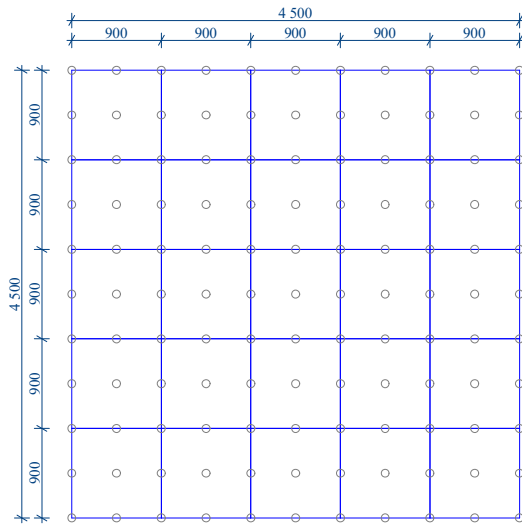

POKLÁDKA NA TERČE S DLAŽBOU FORMÁTU 80X40 CM
PRŮMĚRNÁ SPOTŘEBA TERČŮ 7,56 KS/M²

POKLÁDKA NA TERČE S DLAŽBOU FORMÁTU 90X60 CM
PRŮMĚRNÁ SPOTŘEBA TERČŮ 4,66 KS/M²

POKLÁDKA NA TERČE S DLAŽBOU FORMÁTU 60X60 CM
PRŮMĚRNÁ SPOTŘEBA TERČŮ 3,63 KS/M²

POKLÁDKA NA TERČE S DLAŽBOU FORMÁTU 100X50 CM
PRŮMĚRNÁ SPOTŘEBA TERČŮ 5,01 KS/M²

POKLÁDKA NA TERČE S DLAŽBOU FORMÁTU 120X40 CM
PRŮMĚRNÁ SPOTŘEBA TERČŮ 5,16 KS/M²

POKLÁDKA NA TERČE S DLAŽBOU FORMÁTU 90X90 CM
PRŮMĚRNÁ SPOTŘEBA TERČŮ 5,98 KS/M²

POKLÁDKA NA TERČE S DLAŽBOU FORMÁTU 120X60 CM
PRŮMĚRNÁ SPOTŘEBA TERČŮ 3,57 KS/M²

POKLÁDKA NA TERČE S DLAŽBOU FORMÁTU 90X45 CM
PRŮMĚRNÁ SPOTŘEBA TERČŮ 5,98 KS/M²