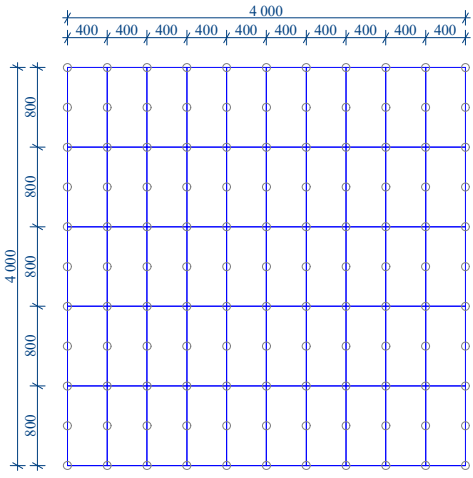

POKLÁDKA NA TERČE S DLAŽBOU FORMÁTU 80X40 CM
PRŮMĚRNÁ SPOTŘEBA TERČŮ 7,56 KS/M²

POKLÁDKA NA TERČE S DLAŽBOU FORMÁTU 90X60 CM
PRŮMĚRNÁ SPOTŘEBA TERČŮ 4,66 KS/M²

POKLÁDKA NA TERČE S DLAŽBOU FORMÁTU 60X60 CM
PRŮMĚRNÁ SPOTŘEBA TERČŮ 3,63 KS/M²

POKLÁDKA NA TERČE S DLAŽBOU FORMÁTU 100X50 CM
PRŮMĚRNÁ SPOTŘEBA TERČŮ 5,01 KS/M²

POKLÁDKA NA TERČE S DLAŽBOU FORMÁTU 120X40 CM
PRŮMĚRNÁ SPOTŘEBA TERČŮ 5,16 KS/M²

POKLÁDKA NA TERČE S DLAŽBOU FORMÁTU 90X90 CM
PRŮMĚRNÁ SPOTŘEBA TERČŮ 5,98 KS/M²

POKLÁDKA NA TERČE S DLAŽBOU FORMÁTU 120X60 CM
PRŮMĚRNÁ SPOTŘEBA TERČŮ 3,57 KS/M²

POKLÁDKA NA TERČE S DLAŽBOU FORMÁTU 90X45 CM
PRŮMĚRNÁ SPOTŘEBA TERČŮ 5,98 KS/M²