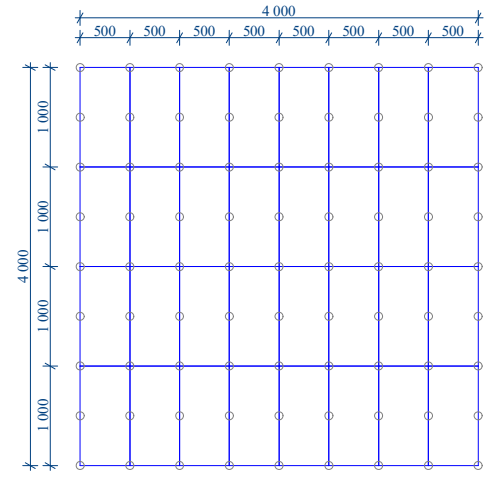

POKLÁDKA NA TERČE S DLAŽBOU FORMÁTU 80X40 CM
PRŮMĚRNÁ SPOTŘEBA TERČŮ 7,56 KS/M²

POKLÁDKA NA TERČE S DLAŽBOU FORMÁTU 90X60 CM
PRŮMĚRNÁ SPOTŘEBA TERČŮ 4,66 KS/M²

POKLÁDKA NA TERČE S DLAŽBOU FORMÁTU 60X60 CM
PRŮMĚRNÁ SPOTŘEBA TERČŮ 3,63 KS/M²

POKLÁDKA NA TERČE S DLAŽBOU FORMÁTU 100X50 CM
PRŮMĚRNÁ SPOTŘEBA TERČŮ 5,01 KS/M²

POKLÁDKA NA TERČE S DLAŽBOU FORMÁTU 120X40 CM
PRŮMĚRNÁ SPOTŘEBA TERČŮ 5,16 KS/M²

POKLÁDKA NA TERČE S DLAŽBOU FORMÁTU 90X90 CM
PRŮMĚRNÁ SPOTŘEBA TERČŮ 5,98 KS/M²

POKLÁDKA NA TERČE S DLAŽBOU FORMÁTU 120X60 CM
PRŮMĚRNÁ SPOTŘEBA TERČŮ 3,57 KS/M²

POKLÁDKA NA TERČE S DLAŽBOU FORMÁTU 90X45 CM
PRŮMĚRNÁ SPOTŘEBA TERČŮ 5,98 KS/M²