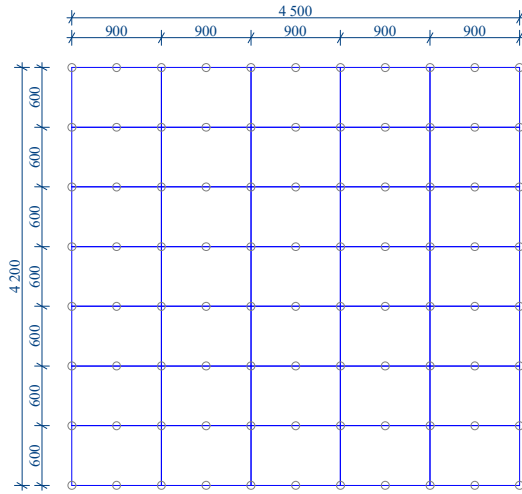

POKLÁDKA NA TERČE S DLAŽBOU FORMÁTU 80X40 CM
PRŮMĚRNÁ SPOTŘEBA TERČŮ 7,56 KS/M²

POKLÁDKA NA TERČE S DLAŽBOU FORMÁTU 90X60 CM
PRŮMĚRNÁ SPOTŘEBA TERČŮ 4,66 KS/M²

POKLÁDKA NA TERČE S DLAŽBOU FORMÁTU 60X60 CM
PRŮMĚRNÁ SPOTŘEBA TERČŮ 3,63 KS/M²

POKLÁDKA NA TERČE S DLAŽBOU FORMÁTU 100X50 CM
PRŮMĚRNÁ SPOTŘEBA TERČŮ 5,01 KS/M²

POKLÁDKA NA TERČE S DLAŽBOU FORMÁTU 120X40 CM
PRŮMĚRNÁ SPOTŘEBA TERČŮ 5,16 KS/M²

POKLÁDKA NA TERČE S DLAŽBOU FORMÁTU 90X90 CM
PRŮMĚRNÁ SPOTŘEBA TERČŮ 5,98 KS/M²

POKLÁDKA NA TERČE S DLAŽBOU FORMÁTU 120X60 CM
PRŮMĚRNÁ SPOTŘEBA TERČŮ 3,57 KS/M²

POKLÁDKA NA TERČE S DLAŽBOU FORMÁTU 90X45 CM
PRŮMĚRNÁ SPOTŘEBA TERČŮ 5,98 KS/M²